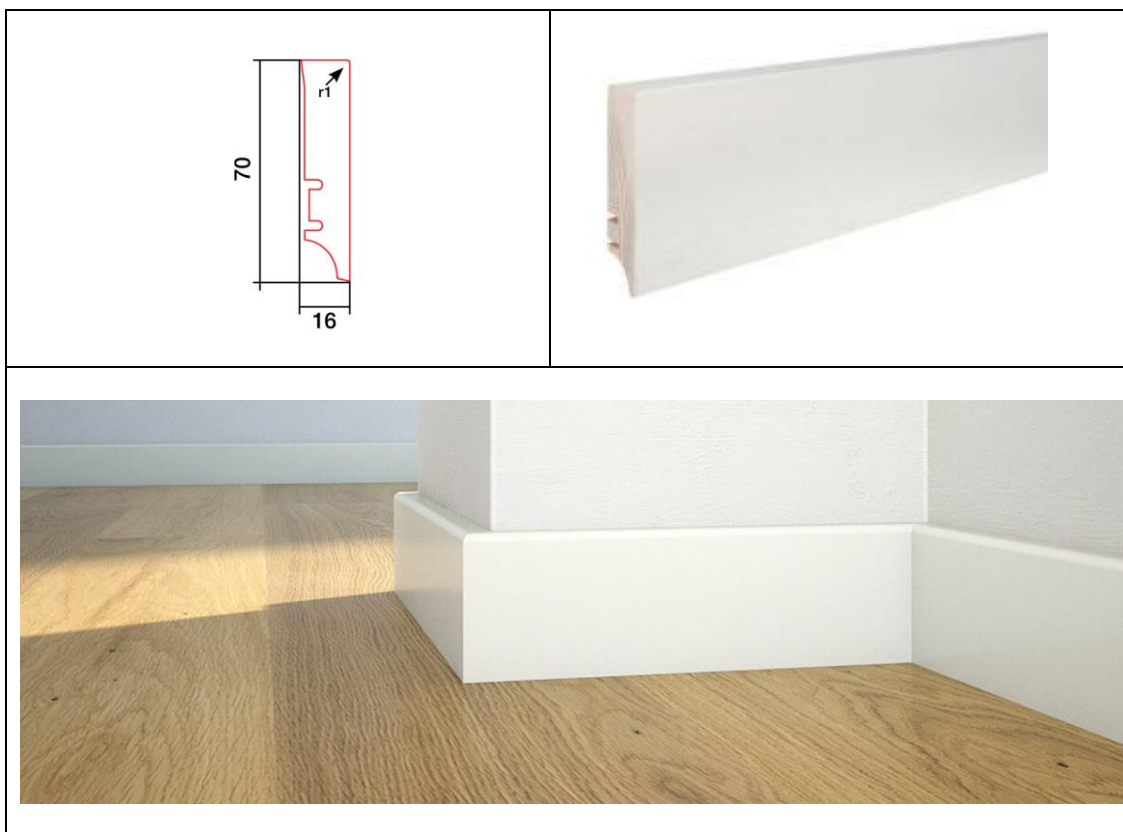

WYKONANE W PEŁNI Z NATURALNEGO DREWNA

MOŻLIWOŚĆ MALOWANIA

DUŻA ODPORNÓŚĆ NA ZABRUDZENIA I ZAKYŚCENIA

ŁATWY MONTAŻ NA KLIPSY

MIEJSCE NA KABELE

DUŻA ODPORNÓŚĆ NA ZAWILGOCENIA

SPECYFIKACJA TECHNICZNA DLA LISTWY PRZYPODŁOGOWEJ BIAŁEJ PW7C MALOWANEJ

MATERIAŁ/ BUDOWA

Listwy przypodłogowe wykonane w 100% z drewna, z zewnątrz polakierowanych lakierem białym

Przekrój listwy malowanej:

1. Lakierowane białym lakierem UV (RAL 9010).
2. Rdzeń z drewna iglastego (sosna) pozbawionego sęków.
3. Miejsce na klipsy montażowe.
4. Wcięcie na kabele.
5. Izolacja przeciwwilgociowa lakierem od spodu.

ZASTOSOWANIE

Listwy przypodłogowe wykonane są w pełni z naturalnego drewna iglastego, łączonego na mikrowczepy, co gwarantuje im niezwykłą trwałość. Powierzchnia dekoracyjna oraz krawędzie listew malowane są lakierem białym. Listwa taka nie wymaga dodatkowego zabezpieczenia lub malowania.

WYKONANE W PEŁNI
Z NATURALNEGO
DRZEWAMOŻLIWOŚĆ
MALOWANIADUŻA OPORNOŚĆ
NA ZABRUDZENIA I
ZAKYDOWANIEŁATWY MONTAŻ NA
KLIPSY

MIEJSCE NA KABLE

DUŻA OPORNOŚĆ
NA ZAWILGOCENIA**KOLORYSTYKA WARSTWY WIERZCHNIEJ**