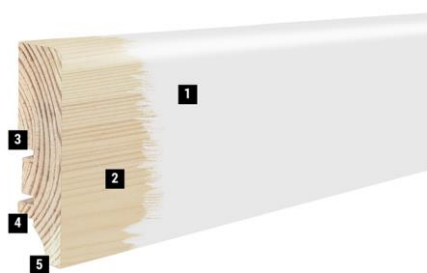

WYKONANE W PEŁNI Z NATURALNEGO DREWNA

MOŻLIWOŚĆ MALOWANIA

DUŻA ODPORNÓŚĆ NA ZABRUDZENIA I ZAKYŚCENIA

ŁATWY MONTAŻ NA KLIPSY

MIEJSCE NA KABELE

DUŻA ODPORNÓŚĆ NA ZAWILGOCENIA

SPECYFIKACJA TECHNICZNA DLA LISTWY PRZYPODŁOGOWEJ BIAŁEJ PW7C MALOWANEJ

MATERIAŁ/ BUDOWA

Listwy przypodłogowe wykonane w 100% z drewna, z zewnątrz polakierowanych lakierem białym

Przekrój listwy malowanej:

1. Lakierowane białym lakierem UV (RAL 9010).
2. Rdzeń z drewna iglastego (sosna) pozbawionego sęków.
3. Miejsce na klipsy montażowe.
4. Wcięcie na kabele.
5. Izolacja przeciwwilgociowa lakierem od spodu.

ZASTOSOWANIE

Listwy przypodłogowe wykonane są w pełni z naturalnego drewna iglastego, łączonego na mikrowczepy, co gwarantuje im niezwykłą trwałość. Powierzchnia dekoracyjna oraz krawędzie listew malowane są lakierem białym. Listwa taka nie wymaga dodatkowego zabezpieczenia lub malowania.